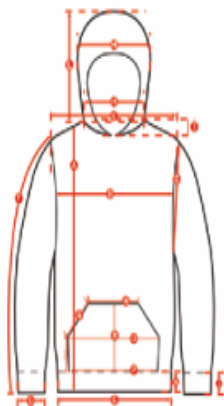

SIZE CHART

Women Hoodie Size-Chart

S#	Desc.	Sizes (cm)							Tolerance
		S	M	L	XL	2XL	3XL	4XL	
A	Body length	68	70	72	75	78	81	85	+/- 1cm
B	Chest	52	54	57	60	64	70	76	+/- 1.5cm
C	Bottom opening	42	44	47	50	54	58	64	+/- 1.5cm
D	Armhole	21,5	22,5	23,5	25,5	28,5	31,5	31,5	+/- 1cm
E	Shoulder	42	44	46	49	53	57	64	+/- 1cm
F	Sleeve length	62,5	66,5	68,5	70,5	72,5	74,5	76,5	+/- 1cm
G	Sleeve opening	9	9,5	9,5	10	10,5	11,5	12,5	+/- 1cm
H	Neck opening	20	21	21	23	25	27	28	+/- 1cm
I	Neck drop	11,5	12	12	13	14	14,5	15,5	+/- 0.5cm
J	Cuff height	8	8	8	8	8	8	8	+/- 0.5cm
K	Bottom height	8	8	8	8	8	8	8	+/- 0.5cm
L	Hood height	34	36	37	38	39	42	42	+/- 1cm
M	Hood width	26	27	28	28	29,5	31,5	31,5	+/- 1cm
N	Pocket Top	20	20	21	21	22	25	28	+/- 1cm
O	Pocket Half	37	37	38	38	39	42	45	+/- 1cm
P	Pocket Bottom	32	32	33	33	34	37	40	+/- 1cm
Q	Pocket Opening	17	17	18	18	19	19	19	+/- 1cm
R	pocket Height	21,5	21,5	22,5	22,5	22,5	23,5	23,5	+/- 1cm